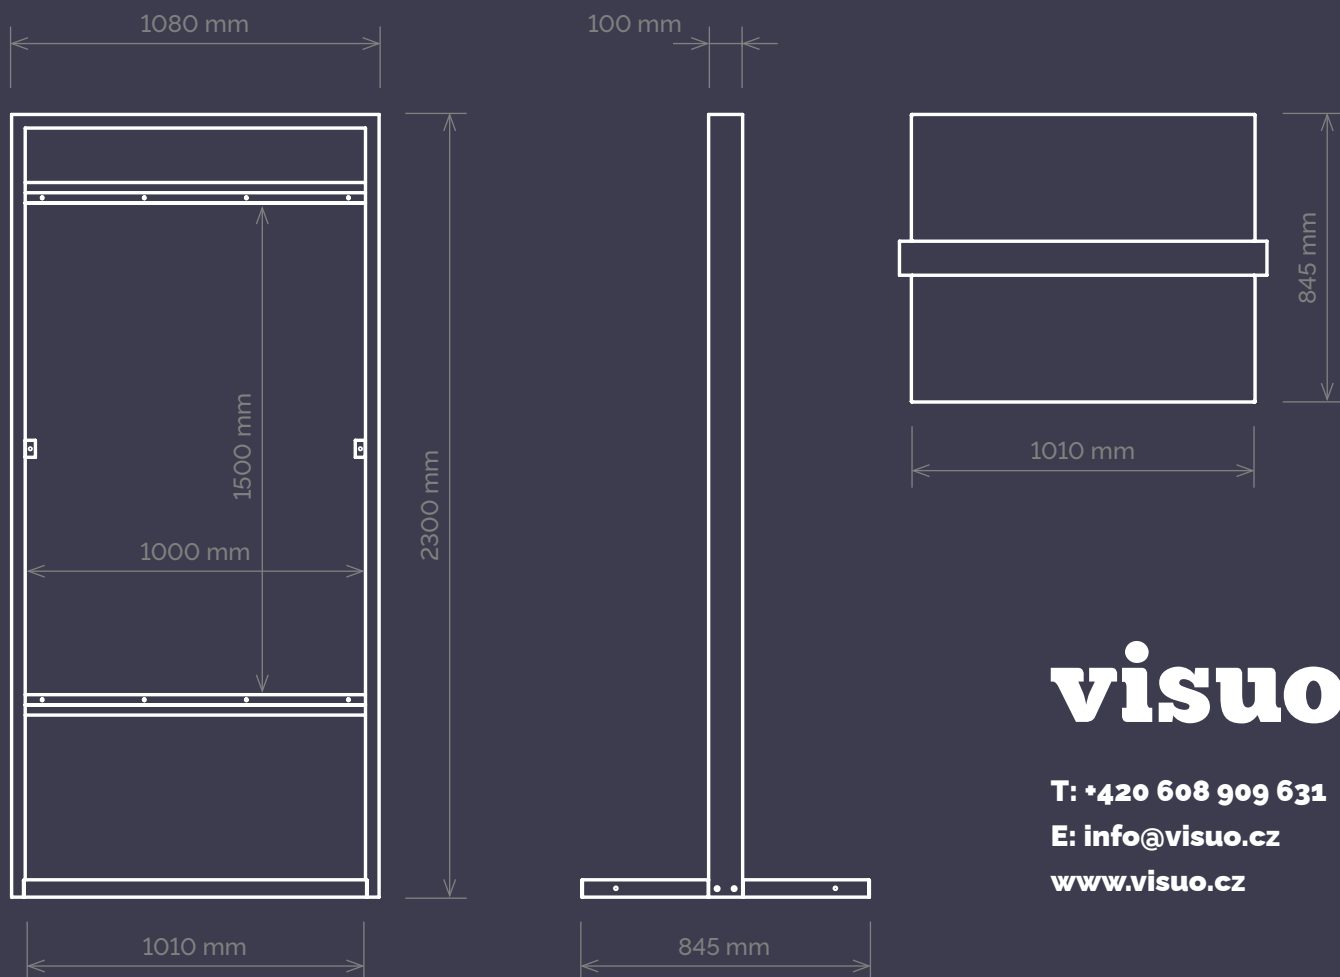

Venkovní výstavní panel 1000 x 1500 mm

Oboustranný a snadno přenosný výstavní panel je ideálním řešením pro prezentaci městských aktivit, informačních kampaní, kulturních akcí, výstav či stálých expozic na veřejných prostranstvích. Přitáhne pozornost kolemjdoucích, přispěje ke slavnostní atmosféře a oživí veřejný prostor.

- **Lehkost a jednoduchá manipulace** – díky hliníkové konstrukci se panely snadno přemísťují a montují.
- **Oboustranné provedení** – umožňuje efektivní prezentaci z obou stran, což zvyšuje dosah sdělení.
- **Snadný transport** – panely lze jednoduše rozložit, což usnadňuje převoz i skladování.
- **Odolnost proti povětrnostním vlivům** – panely jsou navrženy tak, aby odolaly náročným venkovním podmínkám.
- **Barevné provedení dle přání zákazníka** – jakákoliv barva rámu palety RAL.