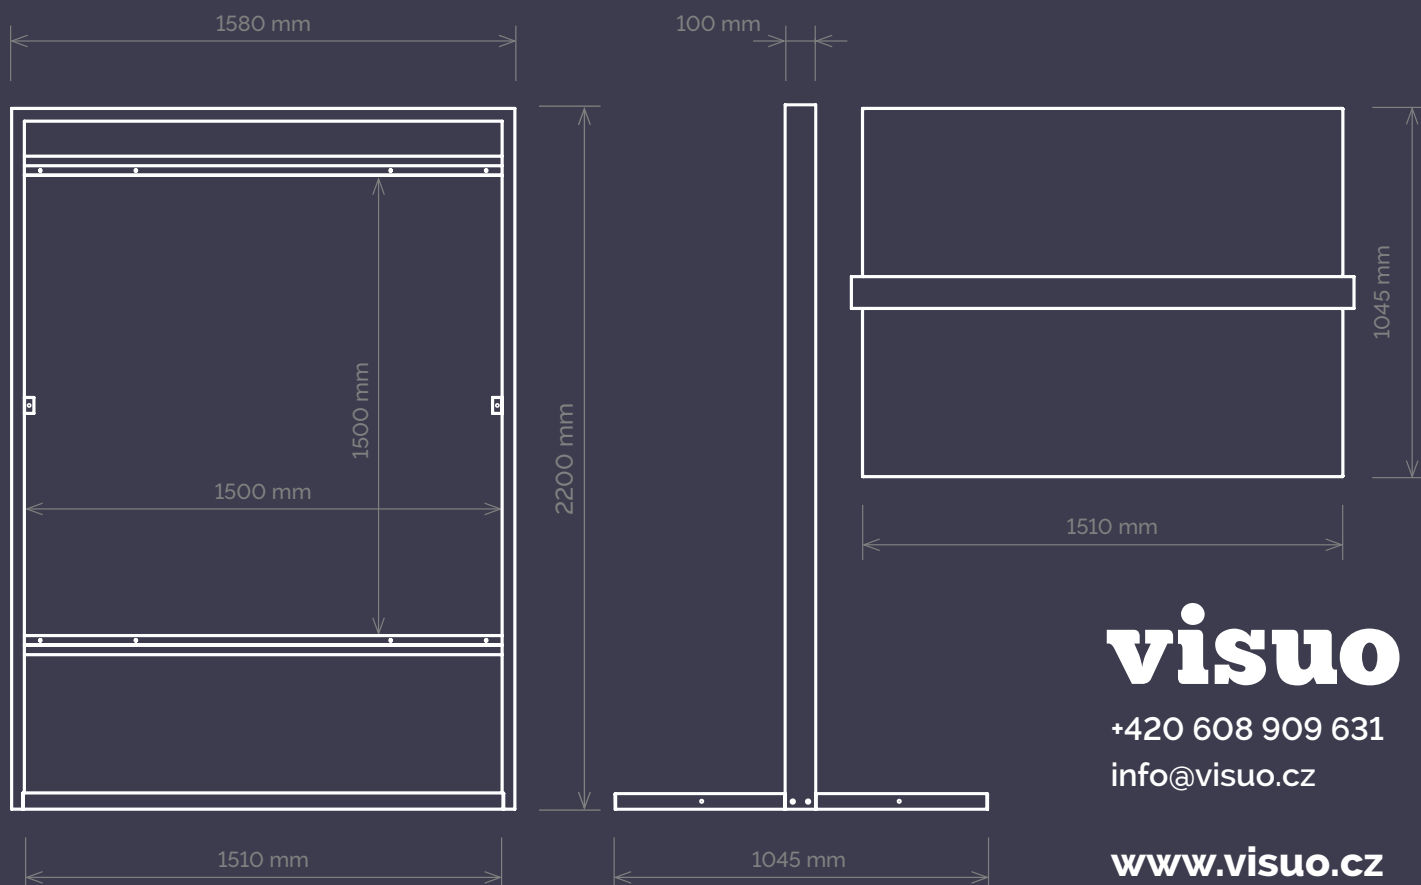

Venkovní výstavní panel 1500 x 1500 mm

Oboustranný a snadno přenosný výstavní panel je ideálním řešením pro prezentaci městských aktivit, informačních kampaní, kulturních akcí, výstav či stálých expozic na veřejných prostranstvích. Přitáhne pozornost kolemjdoucích, přispěje ke slavnostní atmosféře a oživí veřejný prostor.

- **Lehkost a jednoduchá manipulace** – díky hliníkové konstrukci se panely snadno přemísťují a montují.
- **Oboustranné provedení** – umožňuje efektivní prezentaci z obou stran, což zvyšuje dosah sdělení.
- **Snadný transport** – panely lze jednoduše rozložit, což usnadňuje převoz i skladování.
- **Odolnost proti povětrnostním vlivům** – panely jsou navrženy tak, aby odolaly náročným venkovním podmínkám.
- **Barevné provedení dle přání zákazníka** – jakákoliv barva rámu palety RAL.